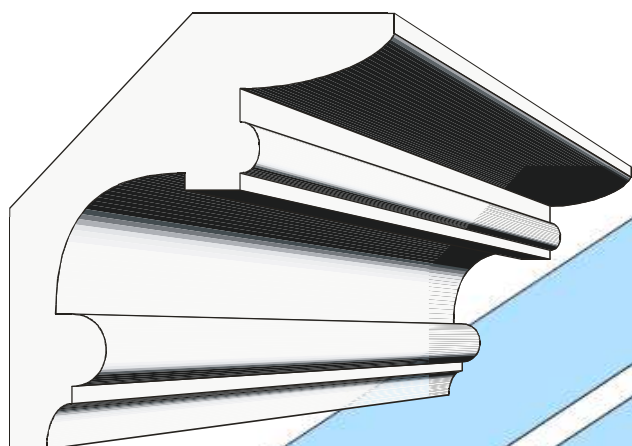

Cube Art - Piękno elewacji

www.cubeart.com.pl

biuro@cubeart.com.pl

F 01

Przykładowe wymiary w mm

113*120

125*132

F 02