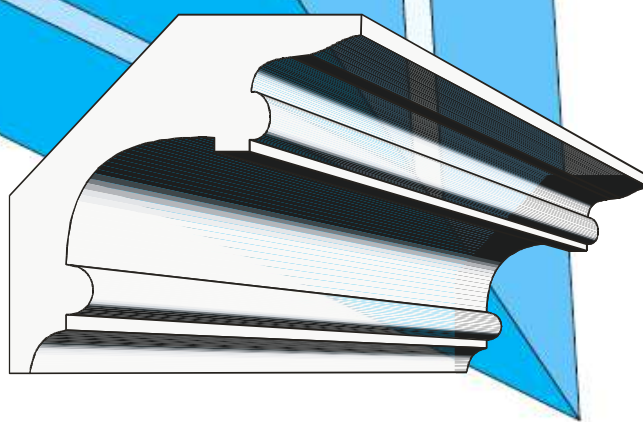

120*160

F 17

Przykładowe wymiary w mm

84*80

100*96

Cube Art - Piękno elewacji

www.cubeart.com.pl

biuro@cubeart.com.pl