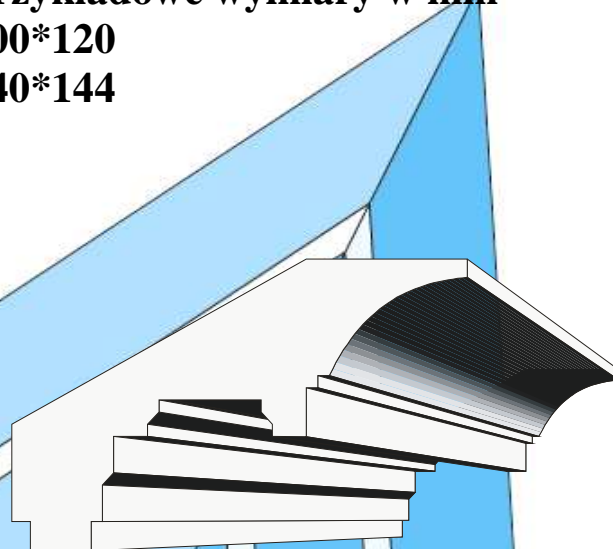

Cube Art - Piękno elewacji

www.cubeart.com.pl

biuro@cubeart.com.pl

F 01

Przykładowe wymiary w mm

113*120

125*132

F 02

Przykładowe wymiary w mm

200*120

240*144

F 03

Przykładowe wymiary w mm

154*150

200*195

F 04