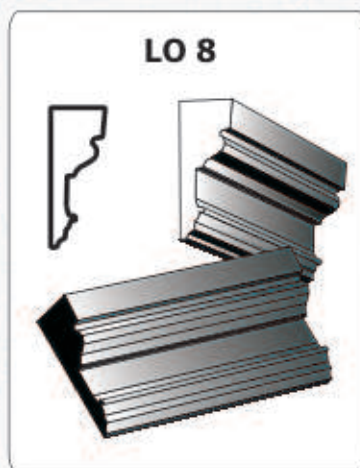

WYMIARY:
wysokość: 160 mm
głębokość: 30 mm
CENA netto mb:
zł

WYMIARY:
wysokość: 165 mm
głębokość: 35 mm
CENA netto mb:
zł

WYMIARY:
wysokość: 130 mm
głębokość: 33 mm
CENA netto mb:
zł

WYMIARY:
wysokość: 110 mm
głębokość: 40 mm
CENA netto mb:
zł

WYMIARY:
wysokość: 100 mm
głębokość: 40 mm
CENA netto mb:
zł

Cube Art

piękno elewacji

WYMIARY:
wysokość: 120 mm
głębokość: 35 mm
CENA netto mb:
zł

WYMIARY:
wysokość: 135 mm
głębokość: 50 mm
CENA netto mb:
zł

WYMIARY:
wysokość: 200 mm
głębokość: 55 mm
CENA netto mb:
zł

WYMIARY:
wysokość: 125 mm
głębokość: 55 mm
CENA netto mb:
zł

WYMIARY:
wysokość: 200 mm
głębokość: 50 mm
CENA netto mb:
zł

WYMIARY:
wysokość: 200 mm
głębokość: 50 mm
CENA netto mb:
zł

Cube Art

piękno elewacji

LO 14

WYMIARY:
wysokość: 200 mm
głębokość: 50 mm
CENA netto mb:
zł

LO 15

WYMIARY:
wysokość: 100 mm
głębokość: 35 mm
CENA netto mb:
zł

LO 16

WYMIARY:
wysokość: 100 mm
głębokość: 60 mm
CENA netto mb:
zł