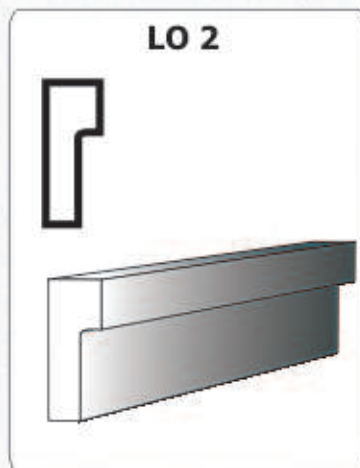

WYMIARY:
wysokość: 160 mm
głębokość: 30 mm
CENA netto mb:
zł

WYMIARY:
wysokość: 165 mm
głębokość: 35 mm
CENA netto mb:
zł

WYMIARY:
wysokość: 130 mm
głębokość: 33 mm
CENA netto mb:
zł

WYMIARY:
wysokość: 110 mm
głębokość: 40 mm
CENA netto mb:
zł

WYMIARY:
wysokość: 100 mm
głębokość: 40 mm
CENA netto mb:
zł

Cube Art

piękno elewacji

WYMIARY:
wysokość: 120 mm
głębokość: 35 mm
CENA netto mb:
zł

WYMIARY:
wysokość: 135 mm
głębokość: 50 mm
CENA netto mb:
zł

WYMIARY:
wysokość: 200 mm
głębokość: 55 mm
CENA netto mb:
zł

WYMIARY:
wysokość: 125 mm
głębokość: 55 mm
CENA netto mb:
zł

WYMIARY:
wysokość: 200 mm
głębokość: 50 mm
CENA netto mb:
zł

WYMIARY:
wysokość: 200 mm
głębokość: 50 mm
CENA netto mb:
zł

piękno elewacji

LO 20

WYMIARY:
wysokość: 80 mm
głębokość: 40 mm
CENA netto mb:
zł

LO 21

WYMIARY:
wysokość: 100 mm
głębokość: 40 mm
CENA netto mb:
zł

LO 22

WYMIARY:
wysokość: 135 mm
głębokość: 35 mm
CENA netto mb:
zł